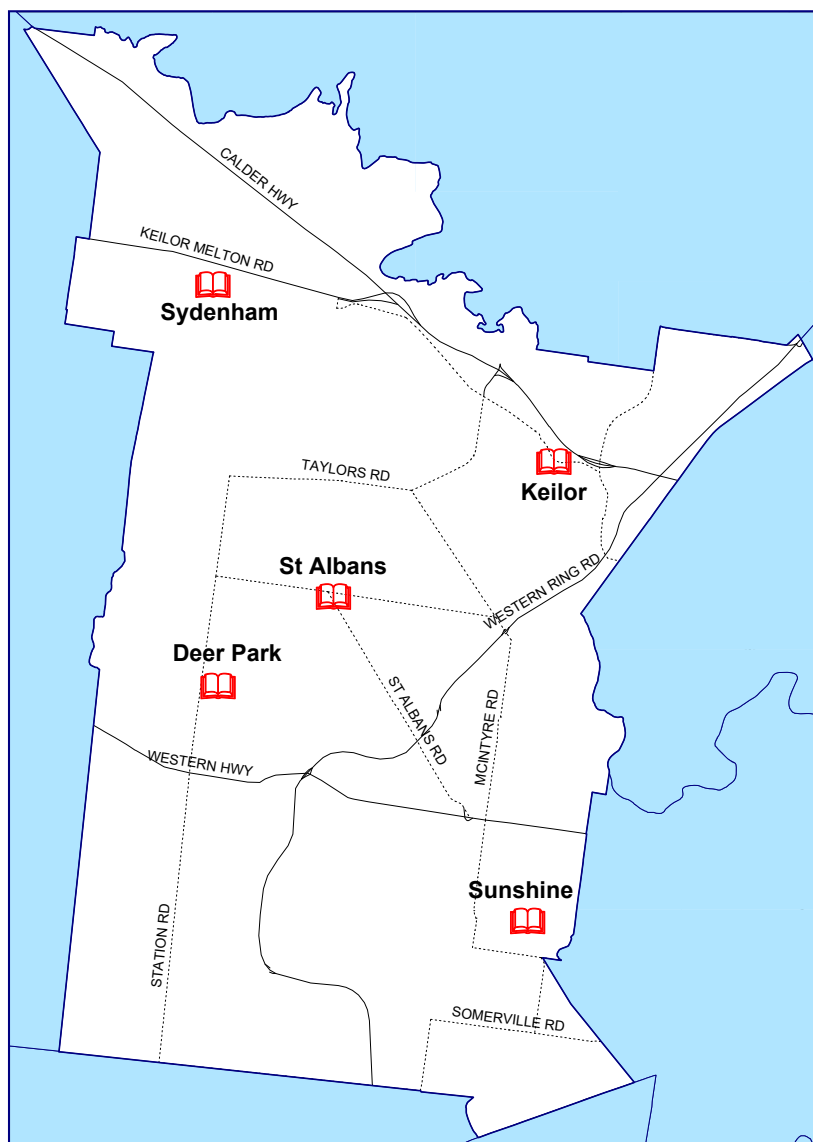

Mr Philip Storer

T 9278 4444

Brimbank Libraries

Area served = 122.8 km²

Hours	Mon	Tue	Wed	Thurs	Fri	Sat	Sun
Deer Park	9.30-8	9.30-8	9.30-8	9.30-8	9.30-5	10-5	
Keilor	1-5	9.30-5	9.30-5	1-8	1-5	10-5	
St Albans	9.30-5	9.30-8	9.30-8	9.30-8	9.30-8	10-5	1-5
Sunshine	9.30-8	9.30-8	9.30-8	9.30-8	9.30-8	10-5	1-5
Sydenham	9.30-8	9.30-8	9.30-8	9.30-8	9.30-5	10-5	1-5