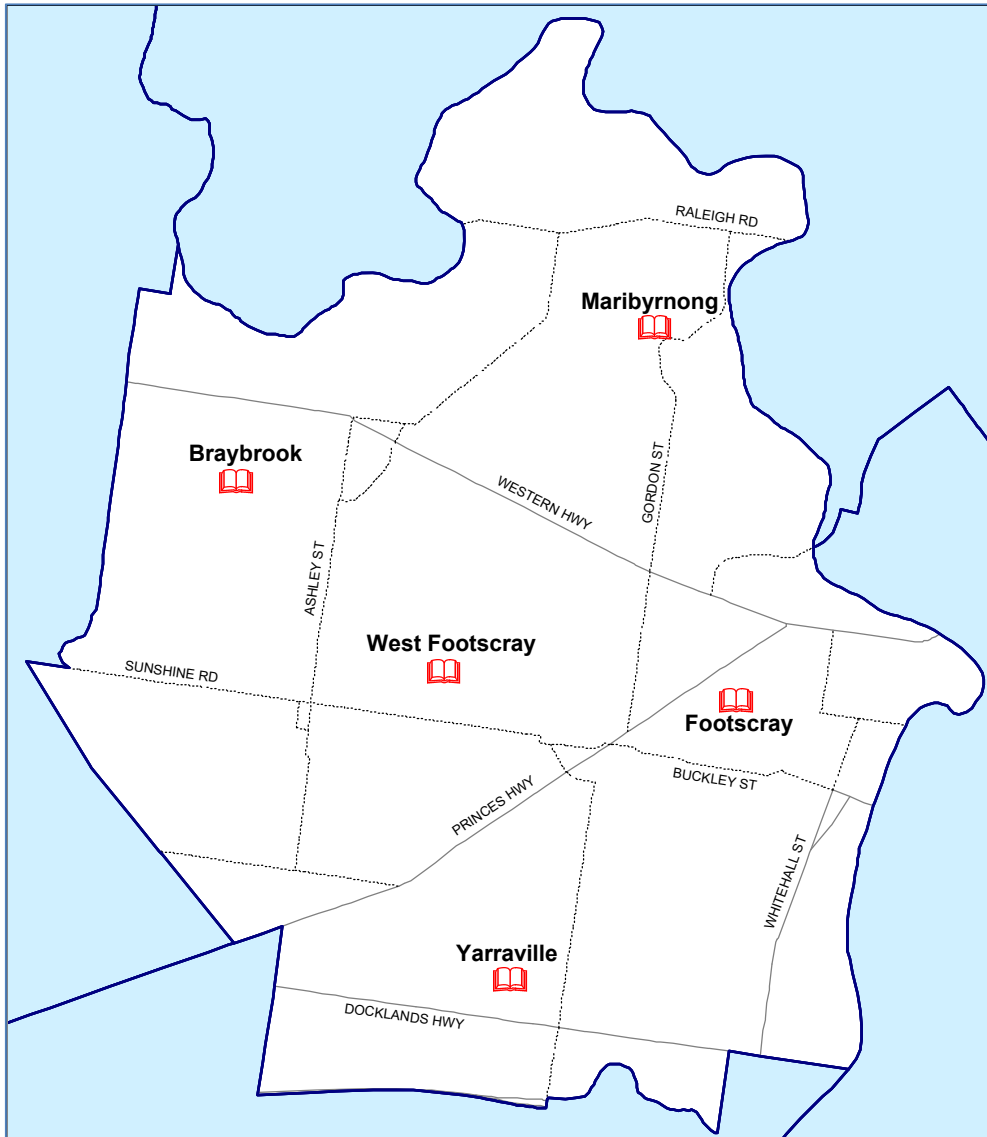

1300 367 700

Maribyrnong Library Service

Area served = 31.2 km²

Hours	Mon	Tue	Wed	Thurs	Fri	Sat	Sun
Braybrook	10-8	10-8	10-6	10-6	10-6	10-4	2-5
Footscray	10-8	10-8	10-8	10-8	10-8	10-5	2-5
Maribyrnong	10-6	10-6	10-6	10-8	10-6	10-2, 10-4*	
West Footscray	10-6	10-6	10-8	10-6	10-6	10-4	
Yarraville	10-6	10-8	10-6	10-6	10-6	10-2	