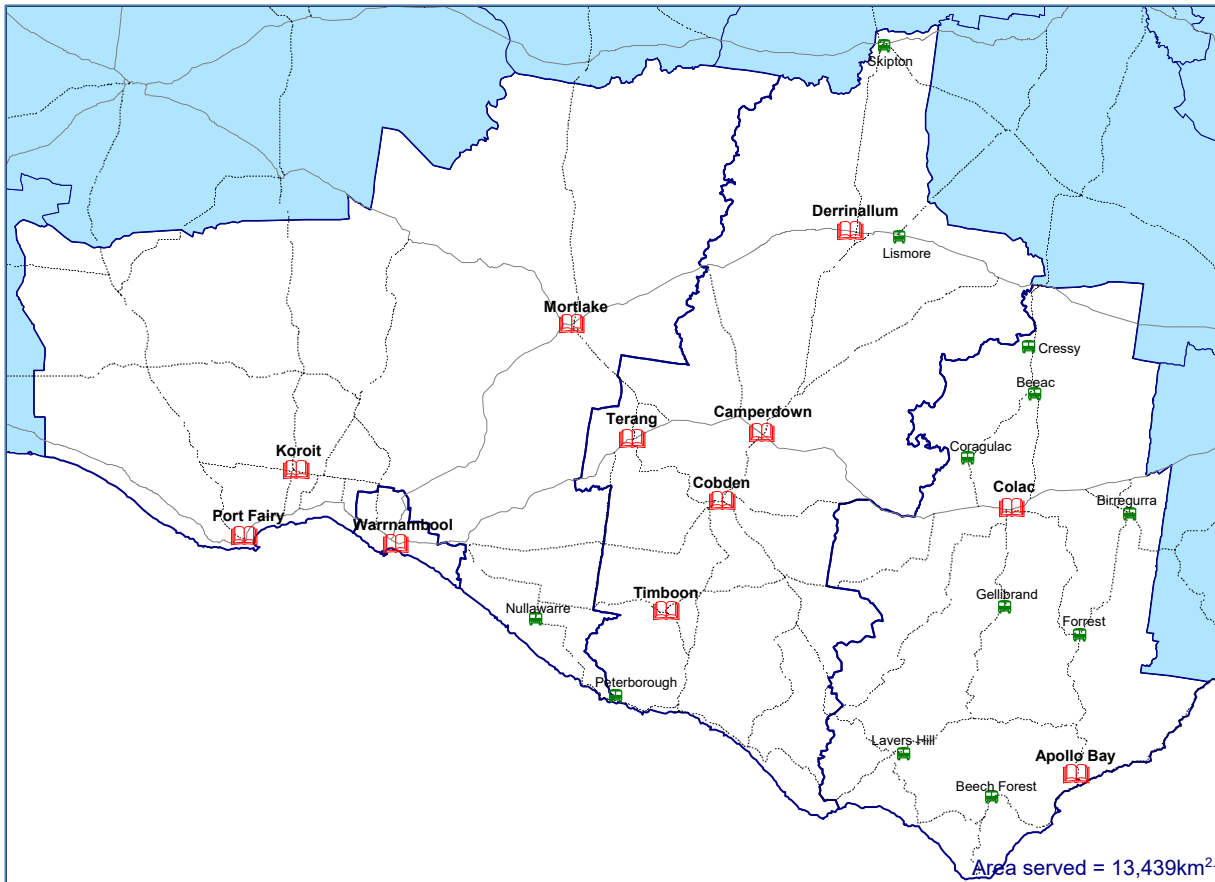

Corangamite Regional Library Corporation

Hours	Mon	Tue	Wed	Thurs	Fri	Sat	Sun
Apollo Bay	2-5		11-1, 1.30-6		10-1, 1.30-5	10-12	
Camperdown		11-1 1.30-5.30		12-1 1.30-5.30	12-1 1.30-5.30	10-12	
Cobden			11.30-12.30 1-5		11.30-12.30 1-5	10-12	
Colac	8.30-5.30	8.30-5.30	8.30-5.30	8.30-5.30	8.30-7	10-12	
<i>Colac – school holidays</i>	9.30-5.30	9.30-5.30	9.30-5.30	9.30-5.30	9.30-7	10-12	
Derrinallum				11-12.30 1-5	11-12.30 1-5	10-12	
Koroit	10-1		1-5		11-1 1.30-5	10-12	
Mortlake			10-1, 1.30-4		10-1, 1.30-5	10-12	
Port Fairy	10-1 1.30-4.30		1.30-6		10-1 1.30-6	10-12	
Terang	2-5		10-12.30 1-5		10-12.30 1-5	10-12	
Timboon	11.30-3.30	11.30-3.30	11.30-3.30	11.30-3.30	11.30-3.30	10-12	
<i>Timboon – school holidays</i>	1-4		1-4		1-4	10-12	
Warrnambool	9.30-5	9.30-5	9.30-6	9.30-6	9.30-6	10-2	

Outreach	Mon	Tue	Wed	Thurs	Fri	Sat	Sun
Week 1			7) 11-12 8) 2-3.30 2) 4-4.30		9) 10-12 12) 1.30-4		
Week 2			4) 10-11.30 1) 1-2.30 5) 3-4	6) 11-12.30 3) 1.30-3	10) 10-11 11) 11.30-12.30